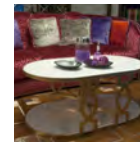

P526 - PAG. 16 -  
ARMCHAIR  
w 74 x d 78 x h 102 cm.

Q515 - PAG. 33 -  
MIRROR  
w 120,5 x d 6 x h 161 cm.

S453 - PAG. 42 -  
OTTOMAN  
w 65 x d 80 x h 60 cm.

T544 - PAG. 26 -  
COFFEE TABLE, METAL,  
GLASS AND MARBLE  
w 120 x d 50 x h 70 cm.