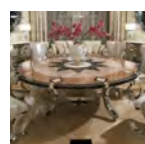

**F507** - PAG. 7 -  
SMALL ROUND TABLE  
w 110 x d 110 x h 90 cm.

**F515.02** - PAG. 32 -  
DINING TABLE  
w 180 x d 180 x h 78 cm.

**F539** - PAG. 8 -  
ROUND TABLE. INLAID TOP  
AND METAL STRUCTURE  
w 240 x d 240 x h 78 cm.