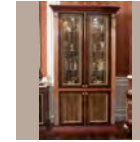

W507.01 - PAG. 36 -
TWO DOORS CABINET
"EXTREME"
w 102 x d 102 x h 268 cm.

V174 - PAG. 40 -
REGENCY BREAKFRONT
w 134 x d 53 x h 250 cm.