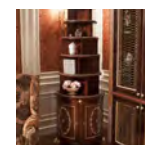

**K98** - PAG. 46 -  
LOUIS XV NIGHT CHEST  
MARBLE TOP  
w 100 x d 52 x h 67,5 cm.

**K531** - PAG. 14 -  
UPHOLSTERED OVAL NIGHTSTAND  
w 80 x d 50 x h 66 cm.

**L9.02** - PAG. 41 -  
SWIVEL BOOKCASE  
w 80 x d 80 x h 226 cm.