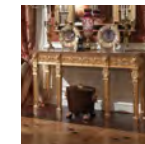

G98.01 - PAG. 48 -
LOUIS XV CHEST WITH MARBLE TOP
w 182 x d 60 x h 78 cm.

N515 - PAG. 33 -
CONSOLE
w 150 x d 60 x h 90 cm.

N234 - PAG. 43 -
CONSOLE "SAVOY", MARBLE TOP
w 170 x d 50,5 x h 92 cm.