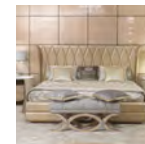

**G531.01** - PAG. 16 -  
UPHOLSTERED VANITY  
w 200 x d 60 x h 78 cm.

**H98** - PAG. 46 -  
BED WITH CARVED HEADBOARD  
w 255 x d 12 x h 215 cm.

**H531** - PAG. 14 -  
UPHOLSTERED BED  
w 252 x d 221 x h 142 cm.