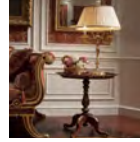

T543 - PAG. 20 -
COFFEE TABLE, GLASS TOP
w 160 x d 160 x h 42 cm.

T174.01 - PAG. 44 -
LAMP TABLE
w 70 x d 70 x h 70 cm.