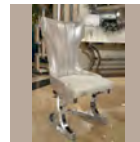

T173.01 - PAG. 46 -
SQUARE TABLE, MARBLE TOP
w 77 x d 77 x h 67 cm.

S539 - PAG. 9 -
CHAIR
w 60 x d 60 x h 112 cm.