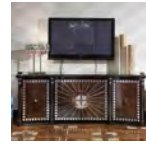

C539 - PAG. 10 -
SIDEBOARD MARBLE TOP
w 220 x d 60 x h 98 cm.