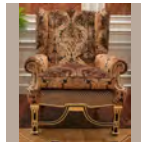

P526 - PAG. 16 -
ARMCHAIR
w 74 x d 78 x h 102 cm.

P453 - PAG. 42 -
ARMCHAIR
w 92 x d 85 x h 112 cm.