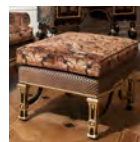

P526 - PAG. 16 -  
ARMCHAIR  
w 74 x d 78 x h 102 cm.

Q515 - PAG. 33 -  
MIRROR  
w 120,5 x d 6 x h 161 cm.

S453 - PAG. 42 -  
OTTOMAN  
w 65 x d 80 x h 60 cm.

T544 - PAG. 26 -  
COFFEE TABLE, METAL,  
GLASS AND MARBLE  
w 120 x d 50 x h 70 cm.