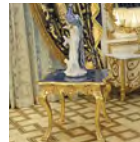

T174.01 - PAG. 44 -
LAMP TABLE
w 70 x d 70 x h 70 cm.

T173.01 - PAG. 46 -
SQUARE TABLE, MARBLE TOP
w 77 x d 77 x h 67 cm.