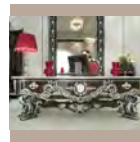

S198 - PAG. 48 -
STOOL
w 68 x d 68 x h 53,5 cm.

R137 - PAG. 36 -
WRITING DESK
w 240 x d 100 x h 78 cm.