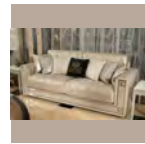

D543 - PAG. 21 -
SOFA
w 221 x d 106 x h 93 cm.

D538 - PAG. 12 -
SOFA
w 230 x d 95 x h 95 cm.